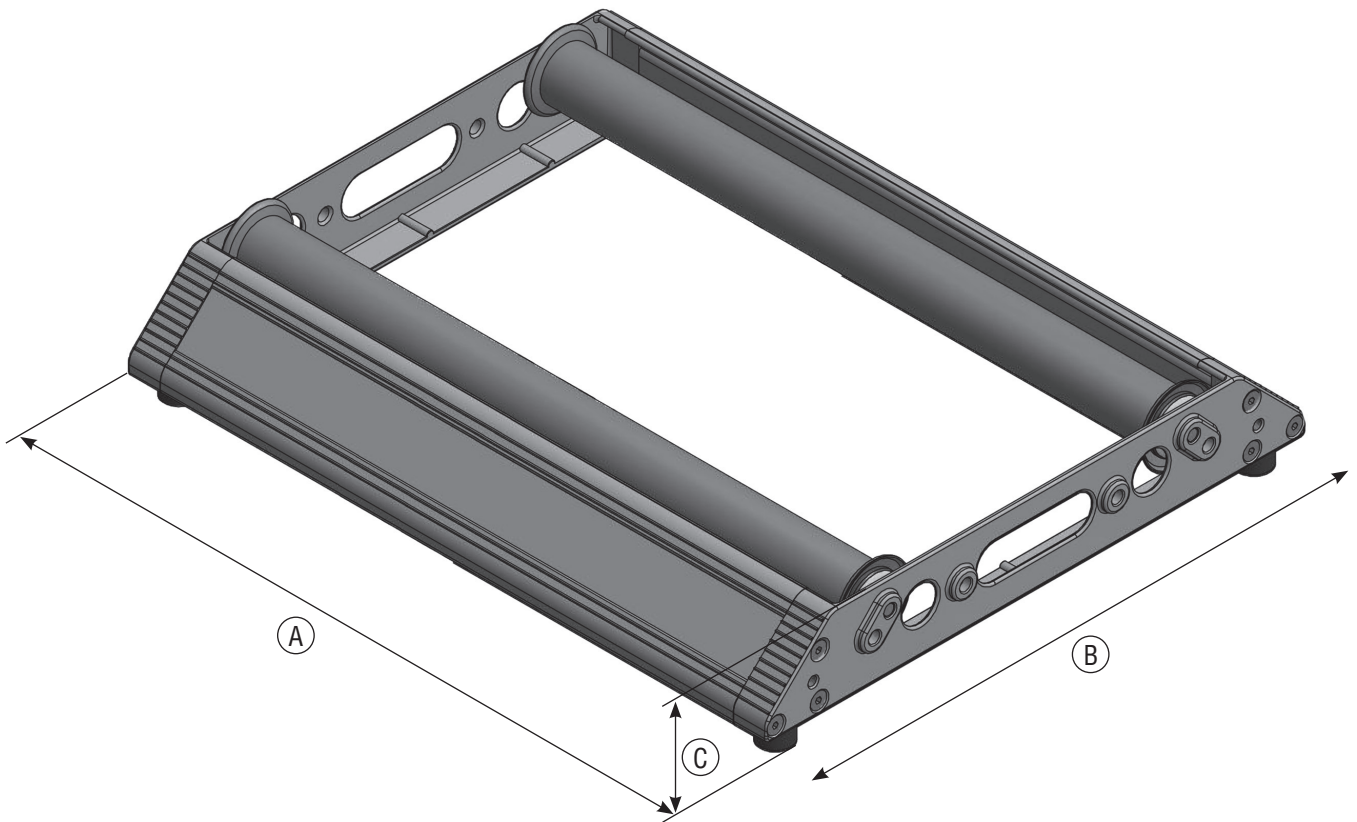

# OriginalXL

## TECHNISCHE DATEN

Tragfähigkeit	200 kg
Gewicht ohne Lenkrollen	10 kg
Max. Trommelbreite	670 mm
A) Breite	710 mm
B) Länge	530 mm
C) Höhe	100 mm

## BESTELL-NR.

Original XL	A90103
-------------	--------

## ZUBEHÖR

Lenkrollen (Set = 4 Stück)	A90301
----------------------------	--------