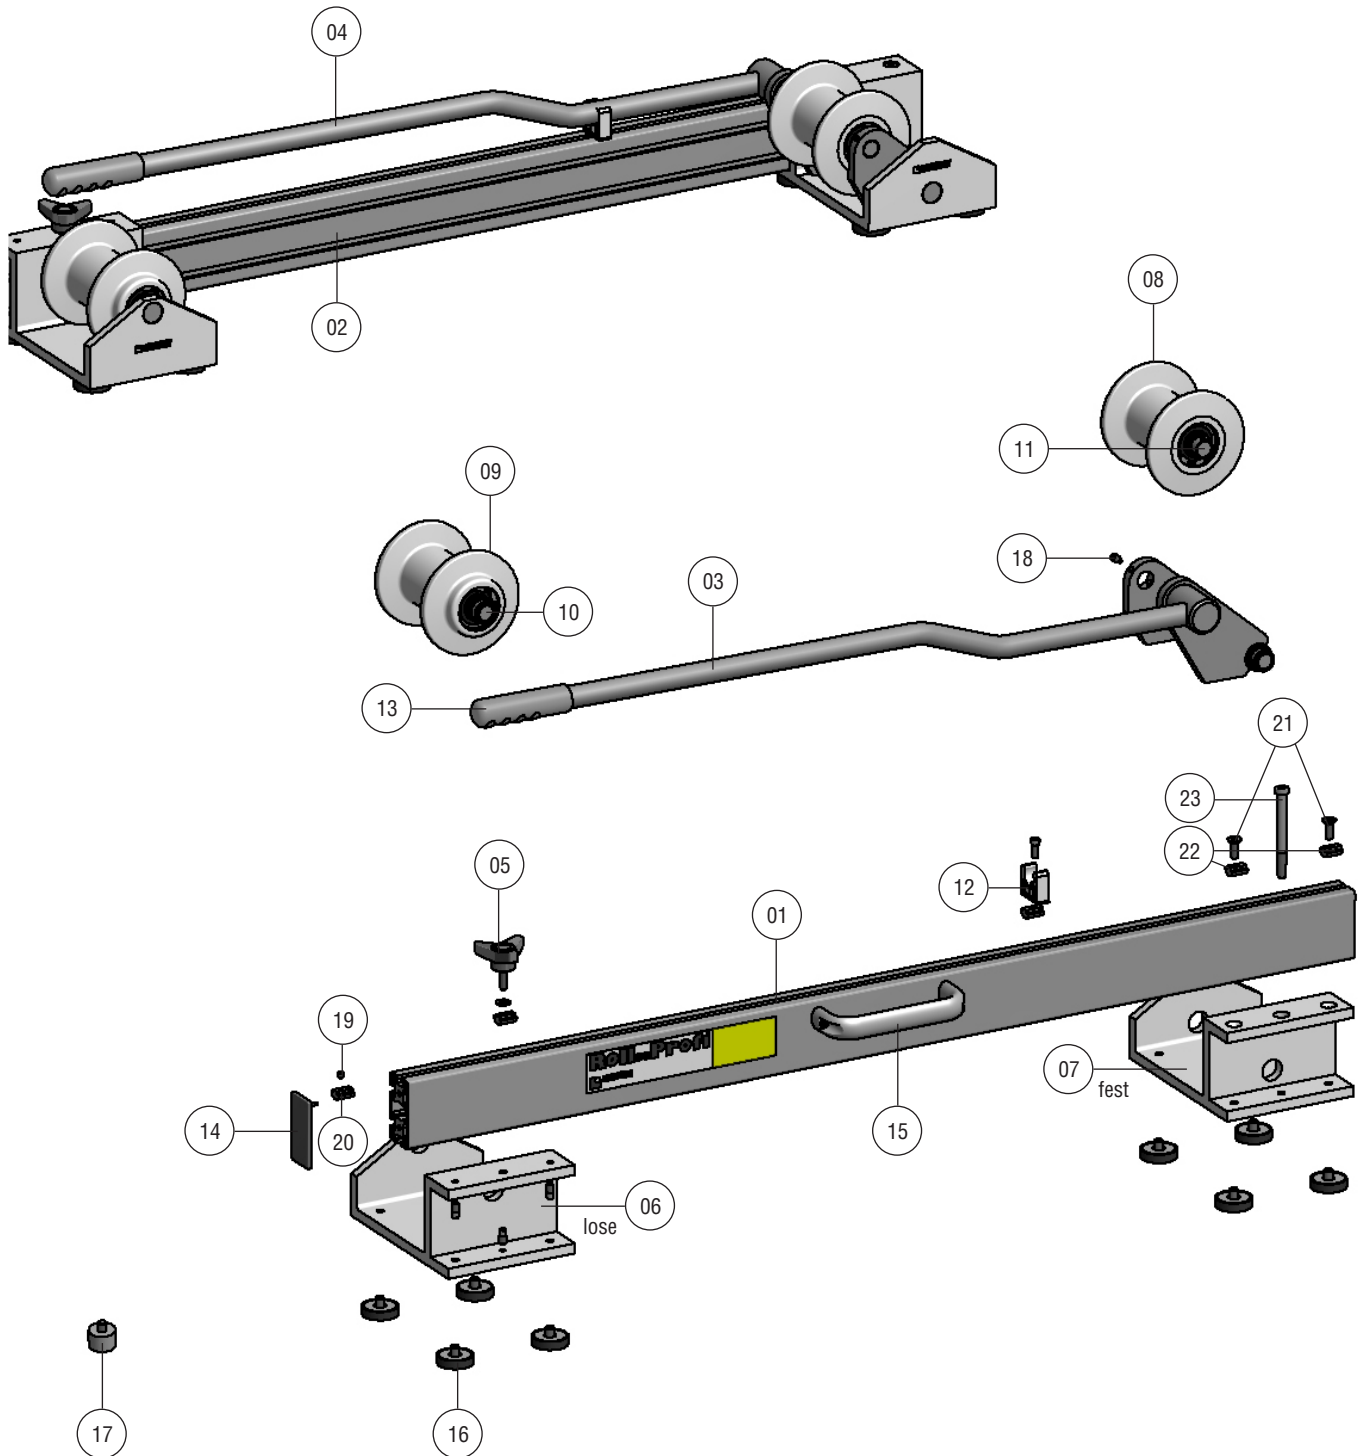

Jumbo

Jumbo

Position	Bezeichnung	Bestell-Nr.
01	Profil-Schiene rechts	A9010204
02	Profil-Schiene links	A9010236
03	Hebelstange, rechts	A9010202
04	Hebelstange, links	A9010201
05	Dreistern-Griff-Set	A9010203
06	Rollenbock lose, mit Buchse	A9010240
07	Rollenbock fest, mit Buchse	A9010241
08	Schwenkrolle komplett inkl. Lager	A9010239
09	Rolle komplett inkl. Lager	A9010237
10	Achse 20 x 175	A9010209
11	Achse 20 x 144	A9010210
12	Rohrklemme	A9010214
13	PVC-Griff mit Griffmulde	A9010217
14	Endkappe	A9010231
15	Bügelgriff inkl. 2 Stck. Zylinderschraube	A9010226
16*	Gummifuß M10 x 10 Ø = 40 H = 10	A9010242
17**	Gummifuß M10 x 10 Ø = 30 H = 20	A9010225
18	Gewindestift	A9010227
19	Gewindestift	A9010232
20	Nutenstein M6	A9010221
21	Senkschraube M8 x 22	A9010233
22	Nutenstein M8	A9010222
23	Zylinderschraube M10 x 100	A9010219

* = ab 11.2013: verbesserte Standfestigkeit | ** = bis 11.2013: bisherige Ausführung