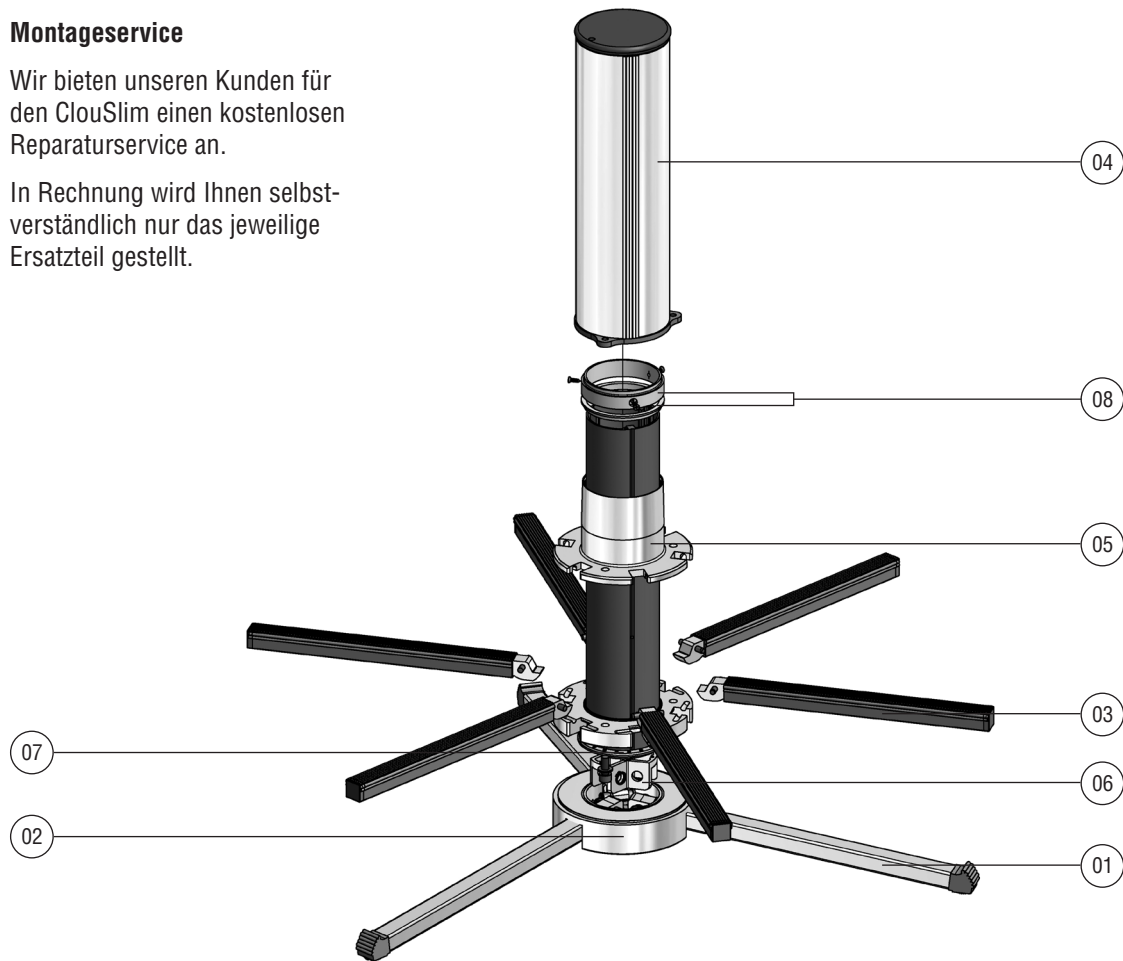

ClouSlim

Montageservice

Wir bieten unseren Kunden für den ClouSlim einen kostenlosen Reparaturservice an.

In Rechnung wird Ihnen selbstverständlich nur das jeweilige Ersatzteil gestellt.

Position	Bezeichnung	Bestell-Nr.
01	Fuß	A9022002
02	Auflager-Druckgußteil	A9022010
03	Tragarm	A9022000
04	Profilrohr ClouSlim	A9022402
05	Flansch-Druckgußteil	A9022407
06	Verbindungsstück-Strangpreßprofil	A9022018
07	Kugellager	A9022007
08	Gleitlager-Set	A9022042
	Tragesack	A9022036